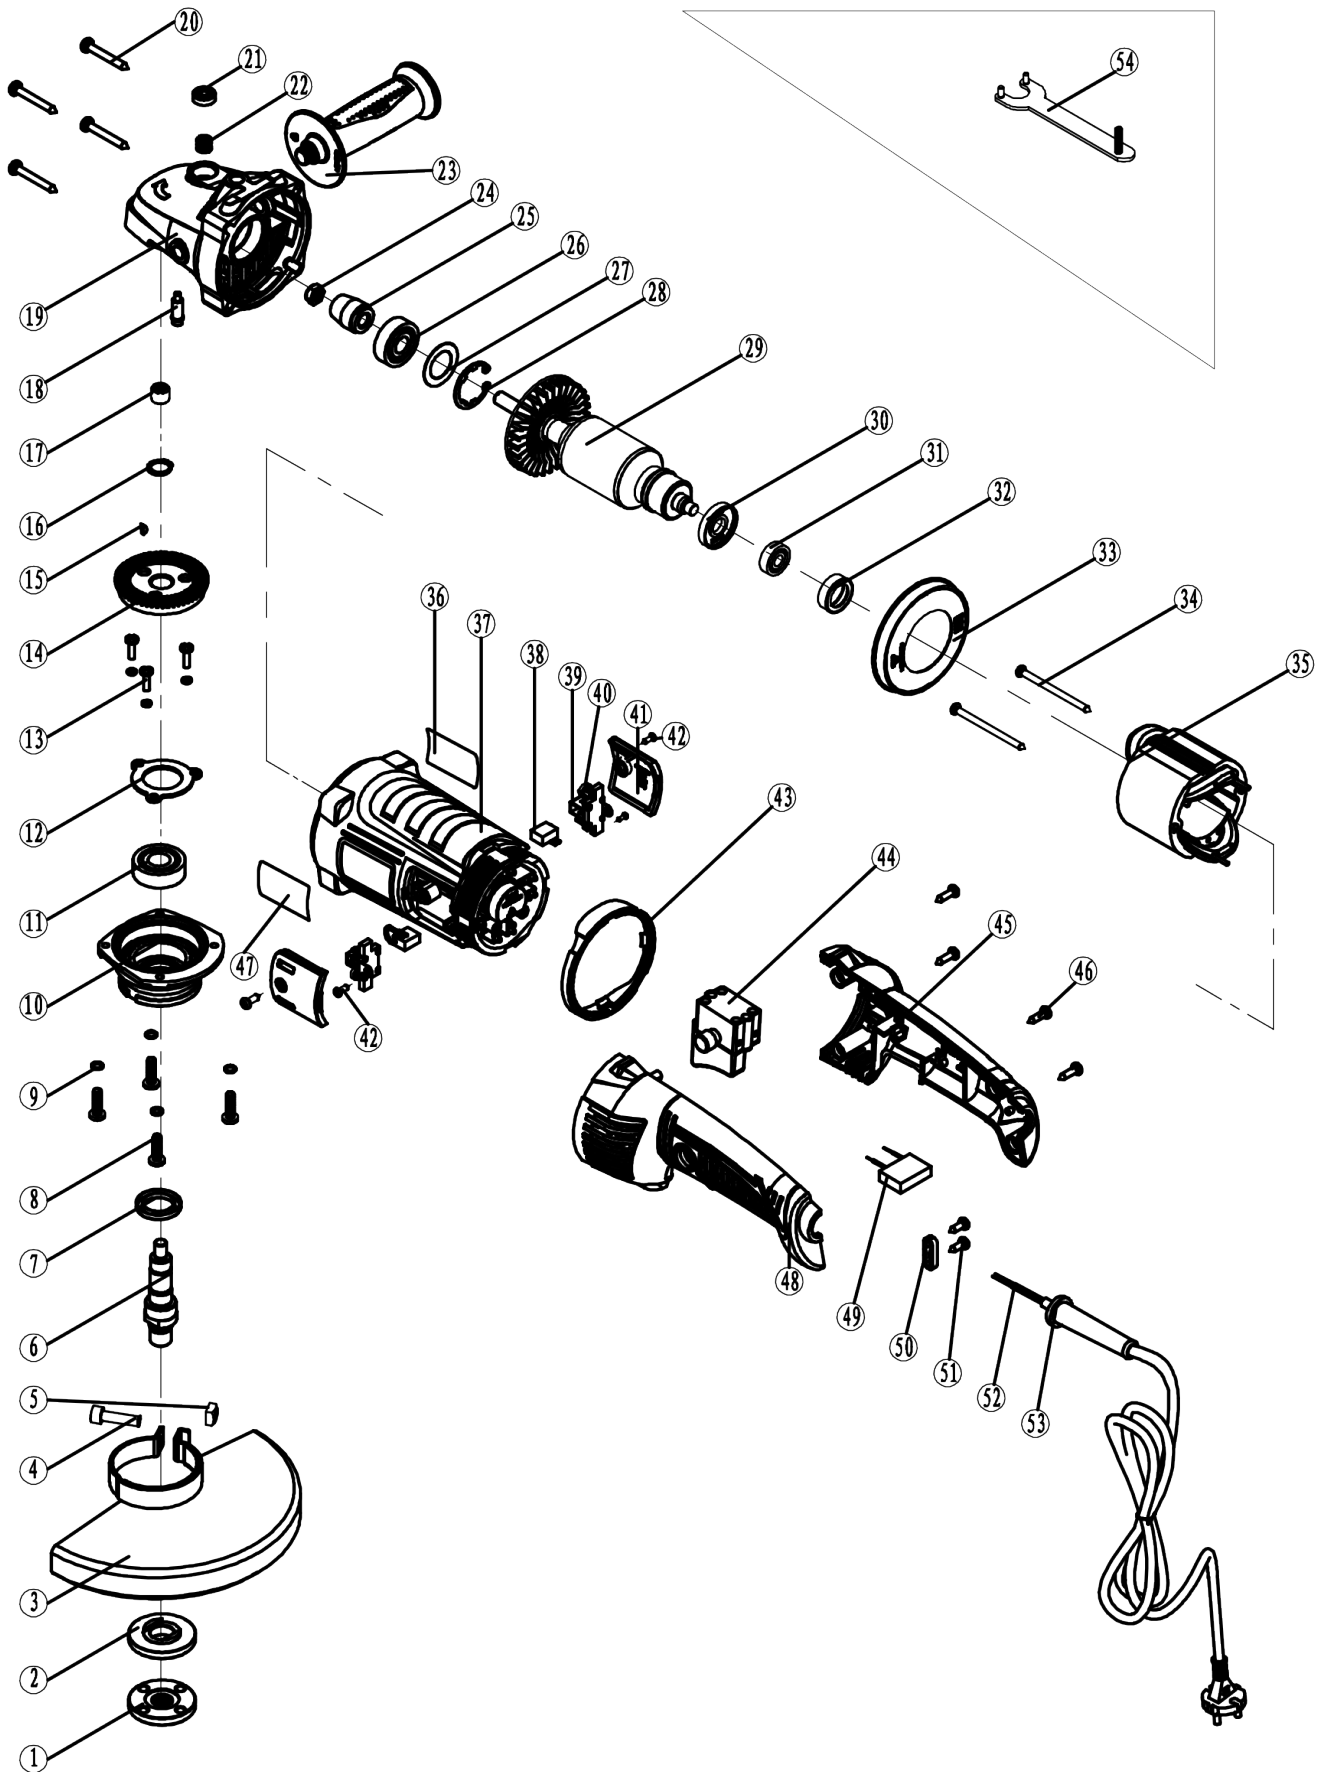

8892040

	description	popis	qty/ks	order No. / obj. číslo dílu	set order No. / obj. číslo sady
1	Outer flange	vnější příruba	1		
2	Inner flange	vnitřní příruba	1		
3	Grinding guard	ochranný kryt	1		
4	Hex.socket head screw	šroub se šestihrannou hlavou	1		
5	Square nut	hraná matice	1		
6	Spindle	hřídel	1		
7	Seal Washer	těsnící podložka	1		
8	Pan head screw	šroub	4		
9	Spring lock washer	pružinová pojistná podložka	7		
10	Gear box cover	kryt převodovky	1		
11	Ball bearing	kuličkové ložisko	1		
12	Ball bearing cover	kryt kuličkového ložiska	1		
13	Pan head screw	šroub	3		
14	Gear	ozubené kolo	1		
15	Key	hřídelový klínek	1		
16	Check ring	kroužek	1		
17	Needle bearing	jehlové ložisko	1		
18	Spindle lock pin	aretační čep hřídele	1		
19	Gear box	převodová skříň	1		
20	Tapping screw	závitořezný šroub	4		
21	Spindle lock button	tlačítko aretace vřetena	1		
22	Spindle lock spring	pružina aretace	1		
23	Auxiliary handle	pomocná rukojeť	1		
24	Hex.thick nut	šestihranná matice	1		
25	Pinion	pastorek	1		
26	Ball bearing	kuličkové ložisko	2		
27	Stopper washer	podložka dorazu	1		
28	Circlip for shaft	pojistný kroužek pro hřídel	1		
29	Armature	rotor	1		
30	Dustproof washer	prachotěsná podložka	1		
31	Ball bearing	kuličkové ložisko	1		
32	Bearing Bush	ložiskové pouzdro	1		
33	Baffle	přepážka	1		
34	Tapping screw	závitořezný šroub	2		
35	Stator	stator	1		
36	Rating label	štítek	1		
37	Housing	kryt	1		
38	Brush	uhlík	2		
39	Brush holder	držák uhlíku	2		
40	Spring	pružina	2		
41	Brush cover	kryt kartáče	2		
42	Tapping screw	závitořezný šroub	4		
43	Ornament ring	ozdobný prsten	1		
44	Switch	přepínač	1		
45	Rear cover (Right)	zadní kryt (pravý)	1		